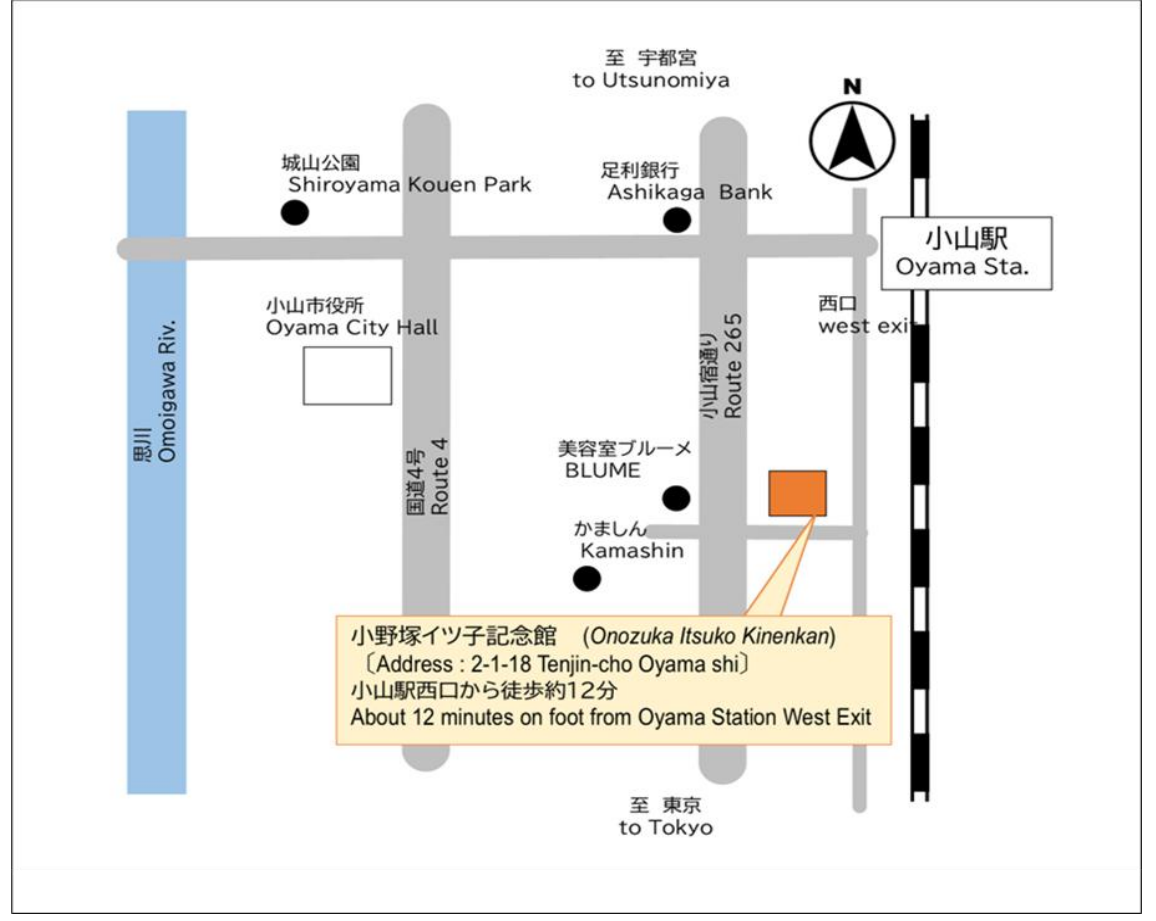

Clases de idioma japonés (Abril de 2026 – marzo de 2027)

スペイン語版 Español

La Asociación de Intercambio Internacional de Oyama imparte clases de japonés para extranjeros. Profesores voluntarios les enseñan a leer, escribir, escuchar y hablar según el nivel de los estudiantes en cada grupo.

Lunes : Oyama Kinro Seishonen Home

Martes : Oyama Jonan Shimin Koryu Center

Miércoles: Onozuka Itsuko Kinenkan

Viernes: Oyama Chuo Kominkan

令和6年度「地域日本語教育の総合的な体制づくり推進事業」活用