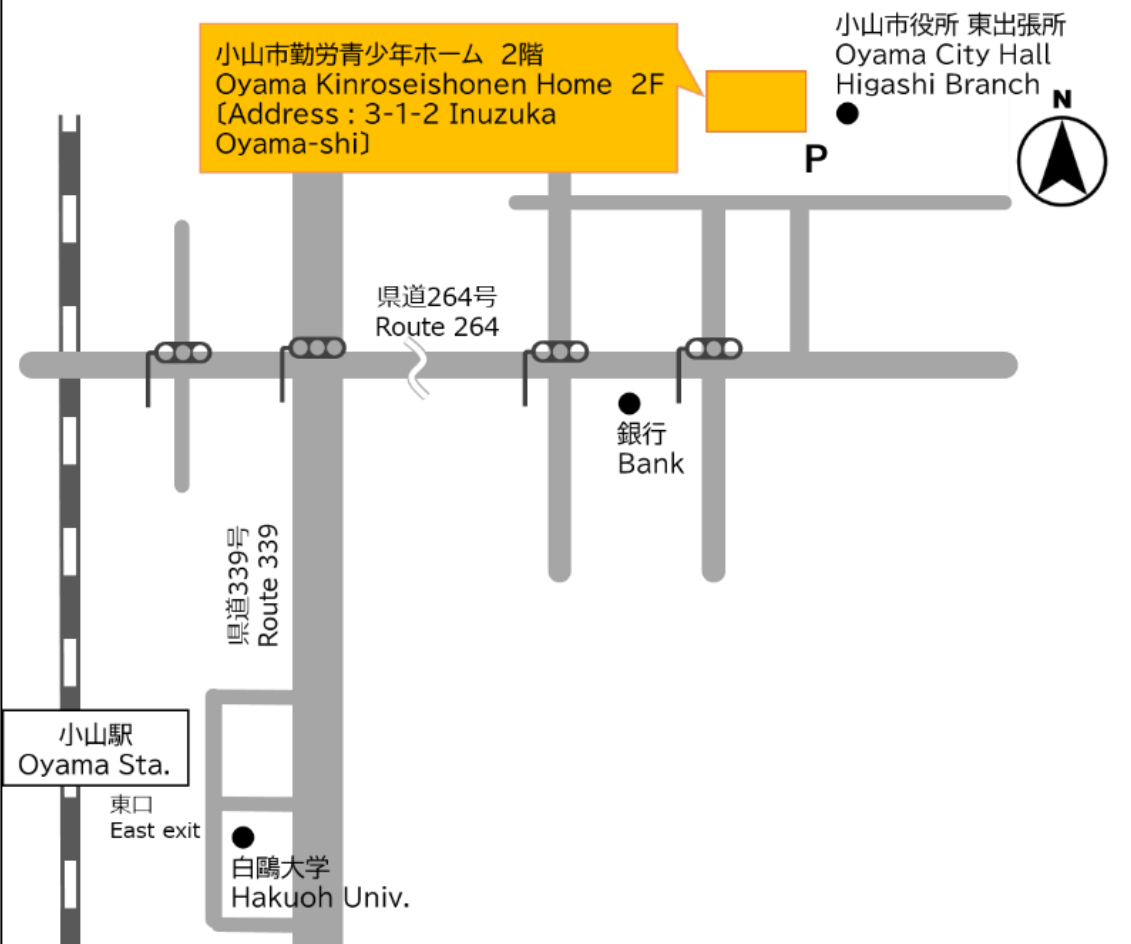

Lunes : Oyama Kinro Seishonen Home