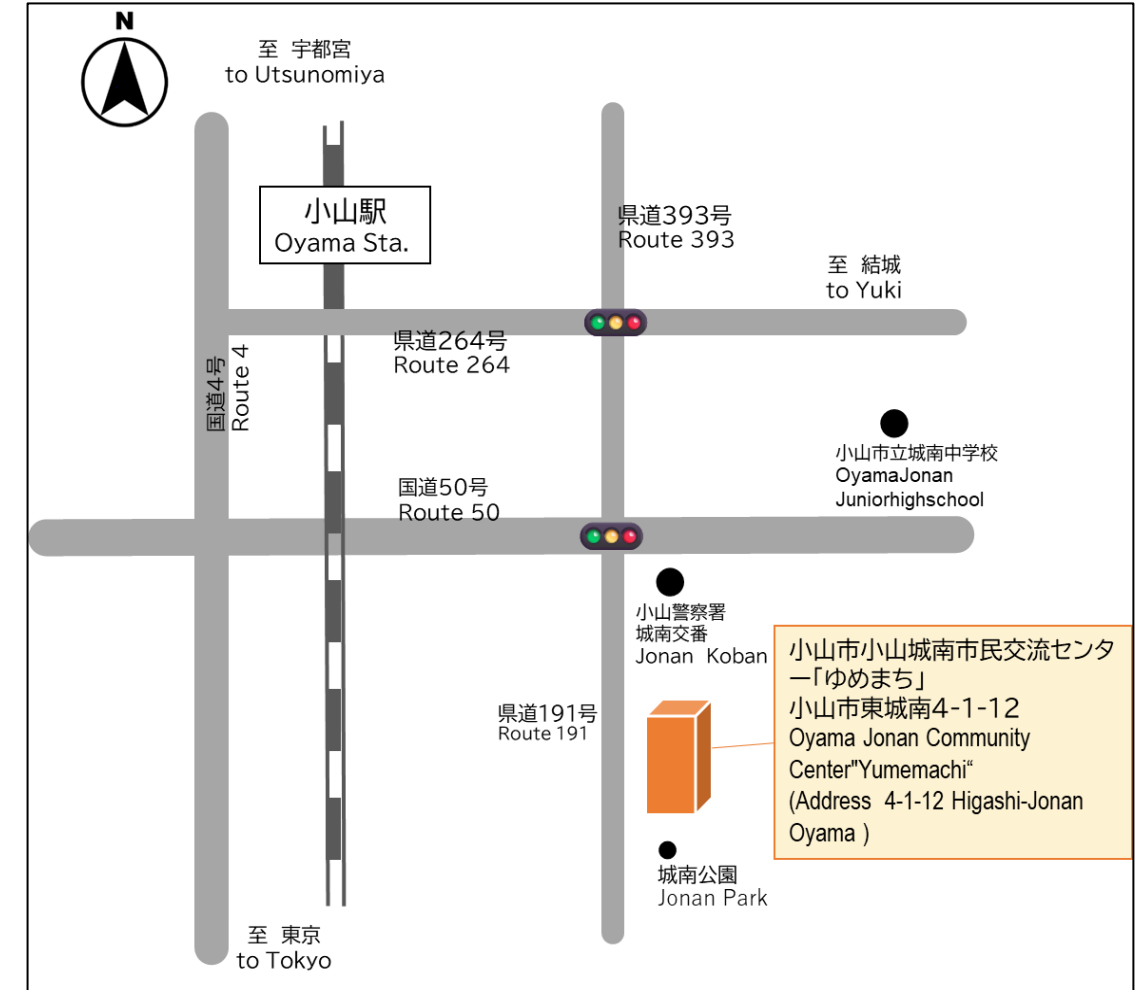

Monday : Oyama Kinro Seishonen Home

Tuesday : Oyama Jonan Shimin Koryu Center

Wednesday : Onozuka Itsuko Kinenkan

Friday : Oyama Chuo Kominkan

令和6年度「地域日本語教育の総合的な体制づくり推進事業」活用