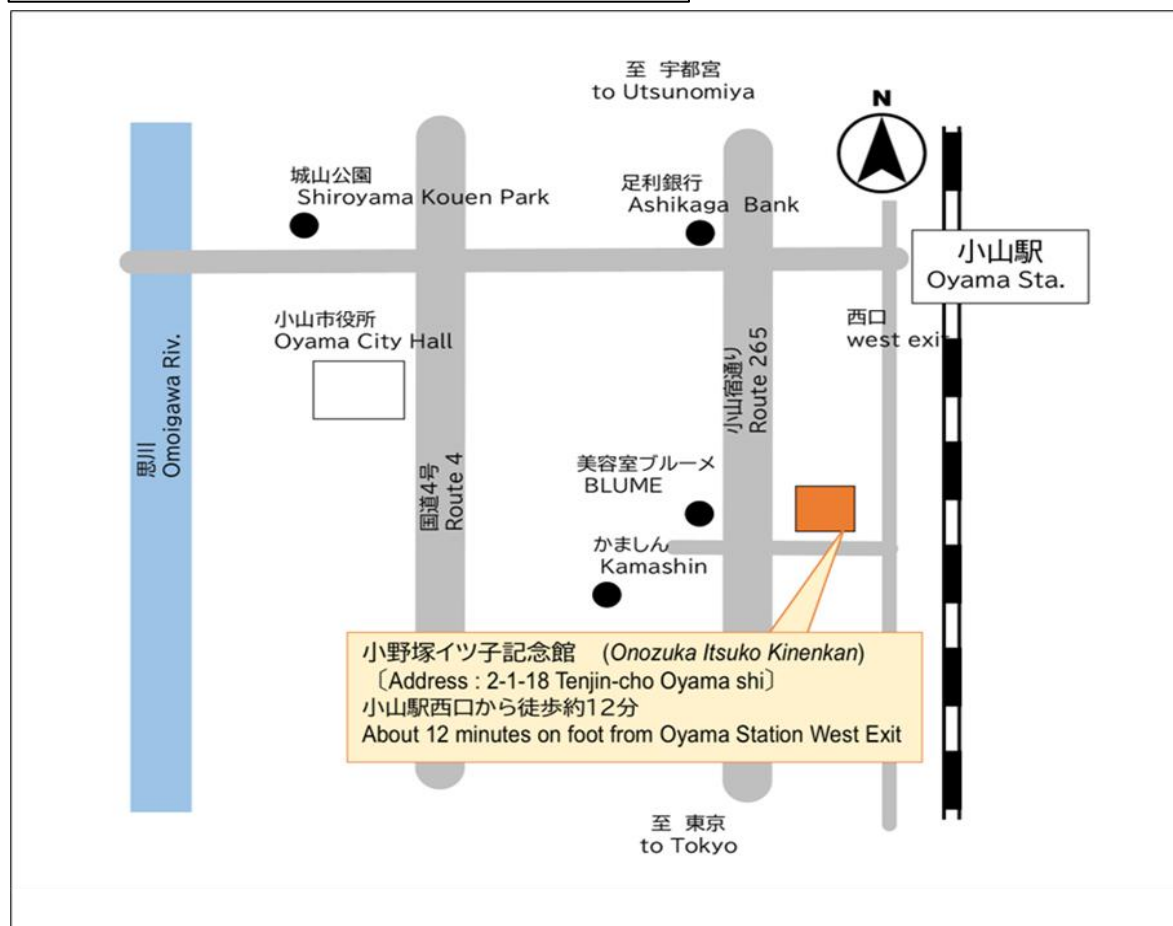

Monday : Oyama Kinro Seishonen Home

Tuesday : Oyama Jonan Shimin Koryu Center

Wednesday : Onozuka Itsuko Kinenkan

Friday : Oyama Chuo Kominkan

令和6年度「地域日本語教育の総合的な体制づくり推進事業」活用