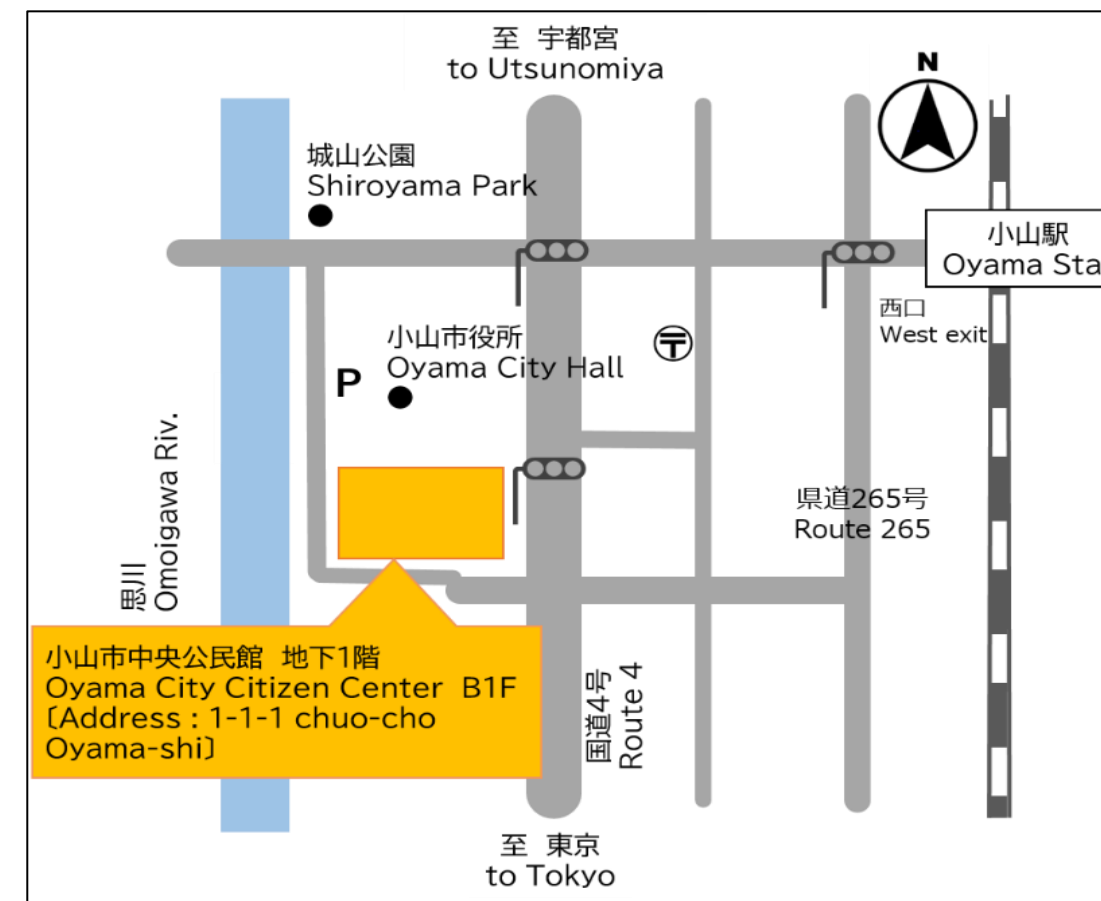

Monday : Oyama Kinro Seishonen Home

Wednesday : Oyama Chuo Kominkan

Tuesday : Oyama Jonan Shimin Koryu Center

Friday : Oyama Chuo Kominkan

令和8年度「地域日本語教育の総合的な体制づくり推進事業」活用