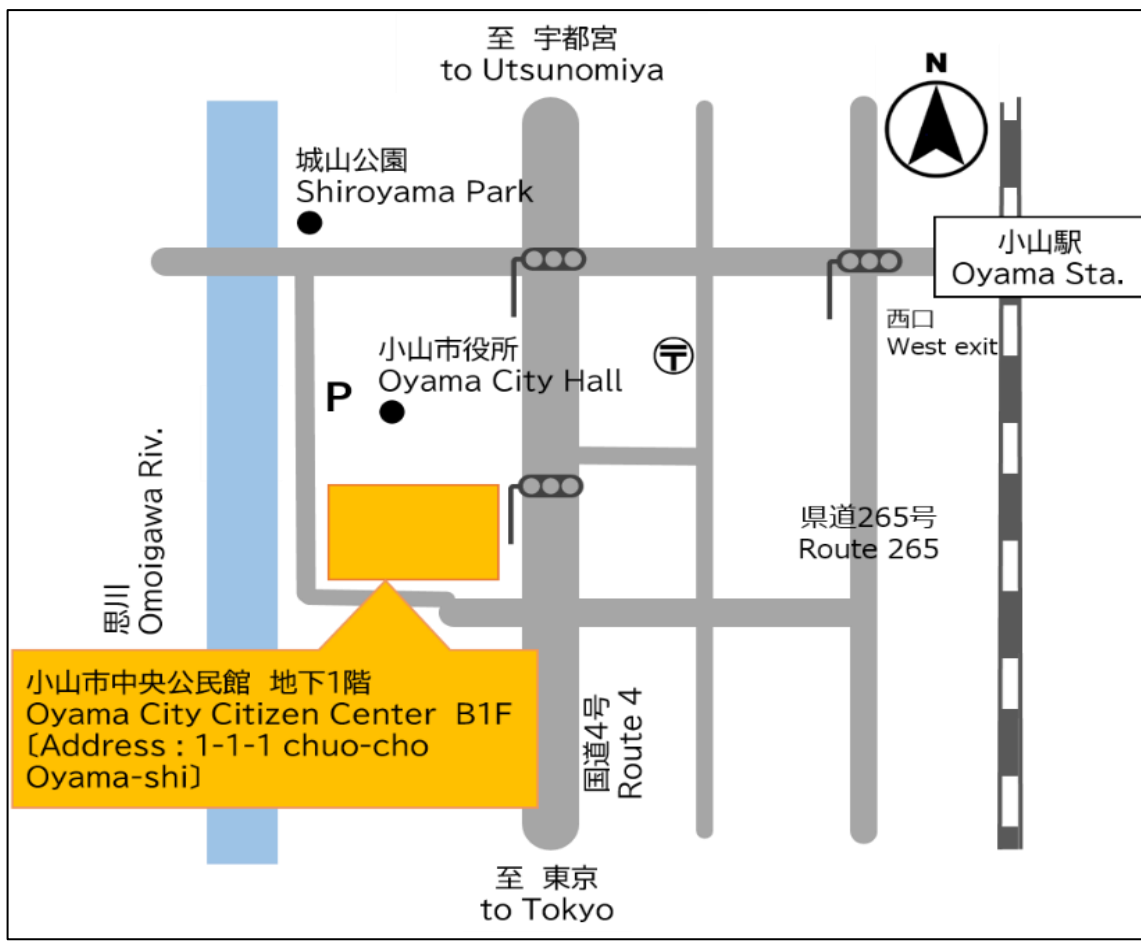

	Clase de Lunes (Presencial)	Clase de Martes (Presencial)	Clase de Miércoles (Presencial)	Clase de Viernes por la noche (Presencial)	Clase de Lunes (en línea)	Clase de Miércoles (en línea)
Día de la semana	Lunes	Martes	Miércoles	Viernes	Lunes	Miércoles
Horario	10:00am~ 11:30am	10:00am~ 11:30am	10:00am~ 11:30am	7:00pm~ 8:30pm	10:00am~ 11:30am	10:00am~ 11:30am
Lugar	Oyama Kinro Seishonen Home 2F	Oyama Jonan Shimin Koryu Center (Yumemachi)1F	Oyama Chuo Kominkan B1F	Oyama Chuo Kominkan B1F	Zoom	Zoom
Dirección	3-1-2 Inuzuka, Oyama	4-1-12 Higashijonan, Oyama	1-1-1 Chuo-cho, Oyama	1-1-1 Chuo-cho, Oyama		
Costo de la clase	200 yenes por clase (Primera visita gratis / menores de 19 años gratis)					
2026 Abril	6, 13, 20, 27	14, 21, 28		3, 10, 17, 24	6, 13, 20, 27	1, 8, 15, 22
Mayo	11, 18, 25	12, 19, 26		1, 8, 15, 22	11, 18, 25	13, 20, 27
Junio	1, 8, 15, 22, 29	9, 16, 23	10, 17, 24	5, 12, 19, 26	1, 8, 15, 22, 29	3, 10, 17, 24
Julio	6, 13, 27	14, 21, 28	1, 8, 15, 22, 29	3, 10, 17, 31	6, 13, 27	1, 8, 15, 22, 29
Agosto	3, 10, 17, 24, 31	4, 18, 25	5, 12, 19, 26	7, 21, 28	3, 10, 17, 24, 31	5, 12, 19, 26
Septiembre	7, 14, 28	8, 15, 29	2, 9, 16, 30	4, 11, 18, 25	7, 14, 28	2, 9, 16, 30
Octubre	5, 19, 26	13, 20, 27	7, 14, 21, 28	2, 9, 16, 23	5, 19, 26	7, 14, 21, 28
Noviembre	2, 9, 16, 30	10, 17, 24	4, 11, 18, 25	6, 13, 20, 27	2, 9, 16, 30	4, 11, 18, 25
Diciembre	7, 14, 21	8, 15, 22	2, 9, 16, 23	4, 11, 18	7, 14, 21, 28	2, 9, 16, 23
2027 Enero	4, 18, 25	12, 19, 26	6, 13, 20, 27	22, 29	4, 18, 25	6, 13, 20, 27
Febrero	1, 8, 15	2, 9, 16	3, 10	5	1, 8, 15, 22	3, 10, 17, 24
Marzo	1, 8, 15, 29	9, 16, 23	17, 24, 31	19, 26	1, 8, 15, 29	3, 10, 17, 24, 31
Mapa						

Lunes : Oyama Kinro Seishonen Home

Martes : Oyama Jonan Shimin Koryu Center

Miércoles: Oyama Chuo Kominkan

Viernes: Oyama Chuo Kominkan

令和8年度「地域日本語教育の総合的な体制づくり推進事業」活用