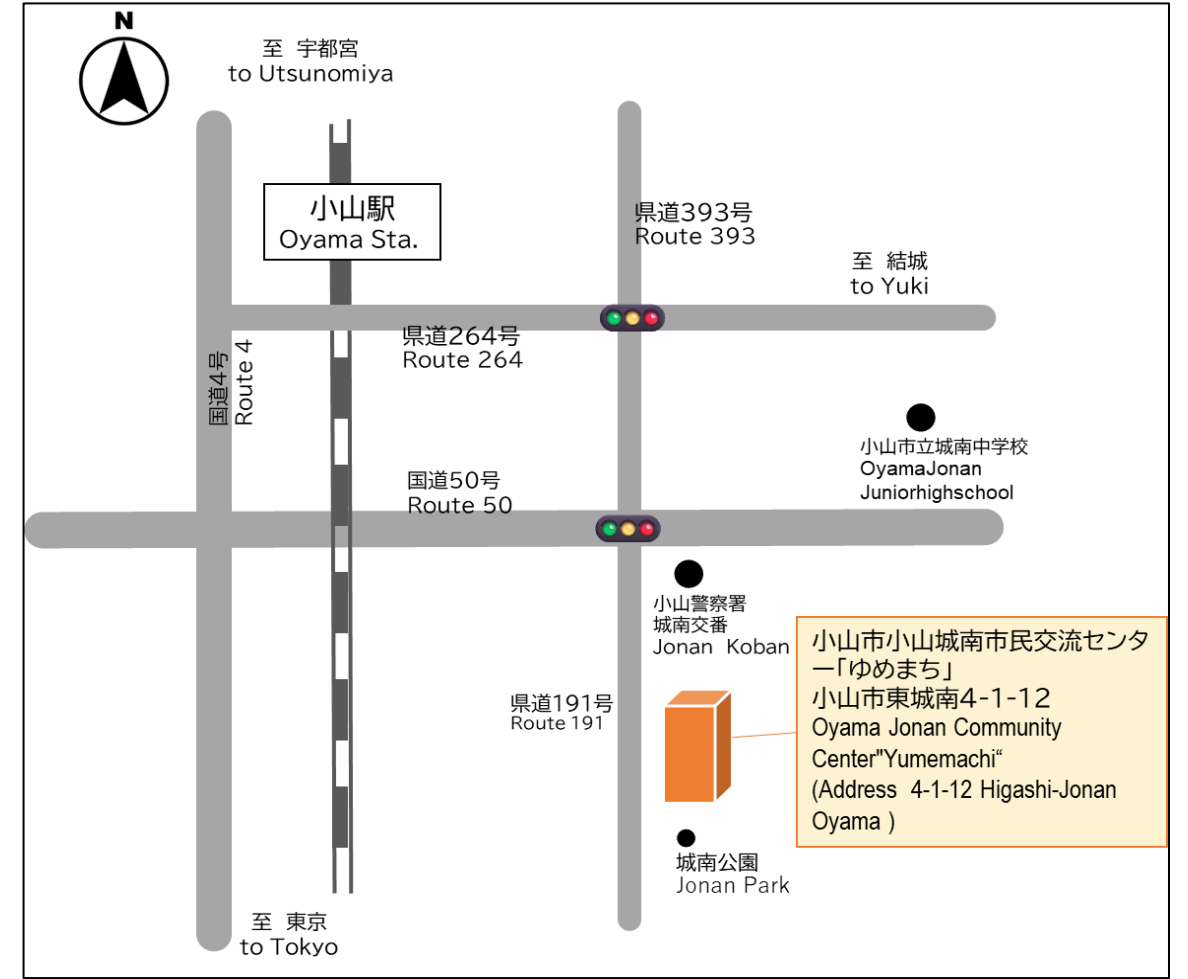

Martes : Oyama Jonan Shimin Koryu Center