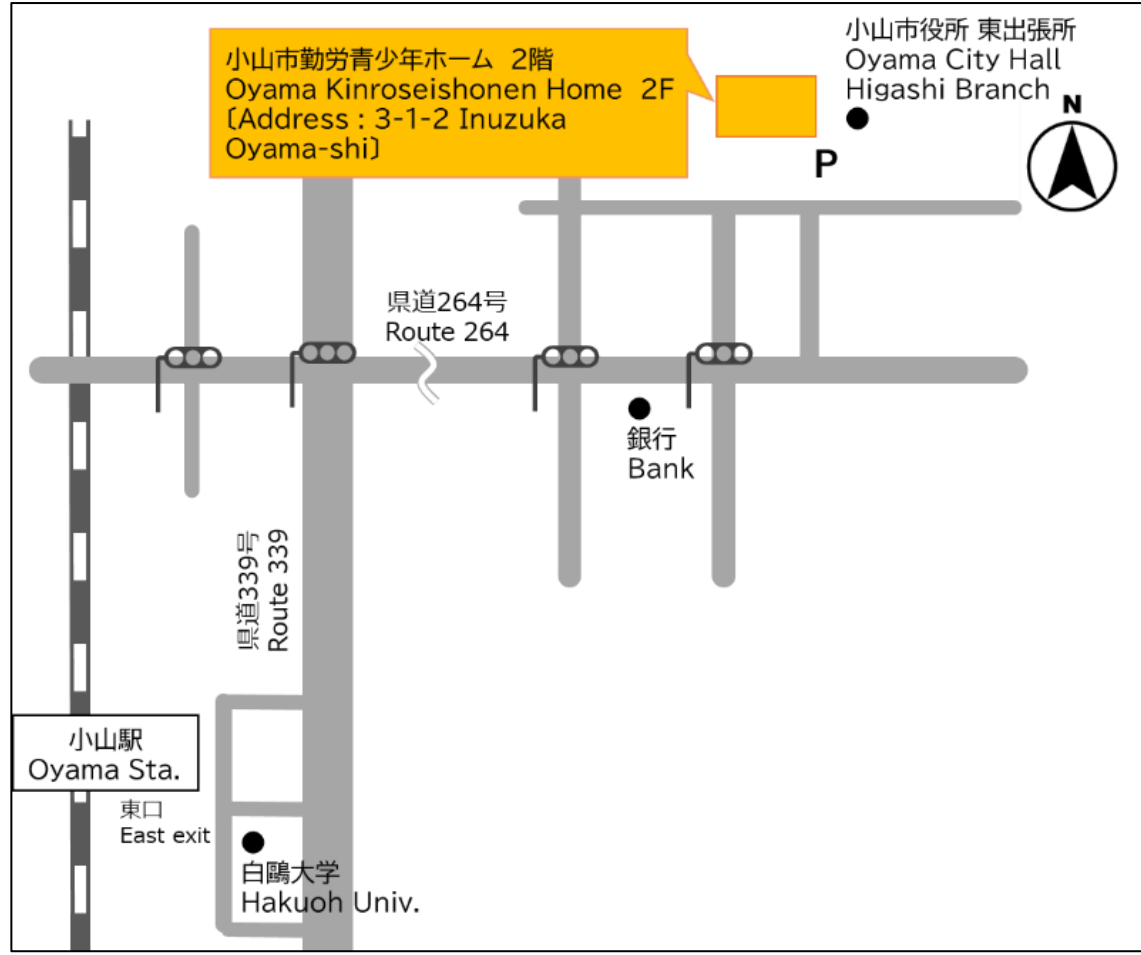

Lunes : Oyama Kinro Seishonen Home